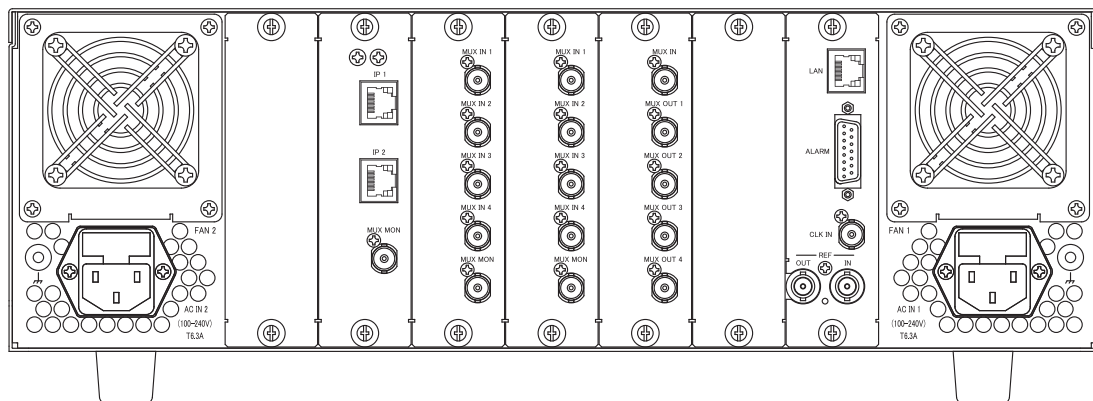

TSマルチプレクサ

CX-5539

NEW

本装置はデジタル放送本線送出設備向けのTSマルチプレクサです。DVB-ASIを最大で17系統まで多重し、出力することができます。また、最大4系統までのIP入力にも対応しております。

背面はスロット方式になっておりますので、用途に合わせた構成が可能です。

特長

- 最大4系統までのIP入力に対応
- DVB-ASIは標準で13系統、最大構成で17系統までの入力に対応
- DVB-ASIとIPの混在、多重も可能
- Ethernet経由でリモート制御が可能
- Ethernet経由でステータスや各種アラーム、ログ情報の取得が可能
- SNMPのTrapでアラームの発生・復帰を通知可能
- 電源二重化対応
- 3Uラックマウントサイズ

背面図

仕様

項目	仕様
規格	MPEG-2 System (ISO/IEC13818-1)
入力I/F	DVB-ASI/IP
入力数	DVB-ASI: 標準13(最大17)/IP: 2
伝送モード	Packet mode/Burst mode
TS/パケット長	188 byte/204 byte(出力は選択可)
IP入力規格	IP1: SMPTE2022-4 IP2: SMPTE2022-2
IP入力方式	IEEE802.3
外部クロック	10MHzまたはBB