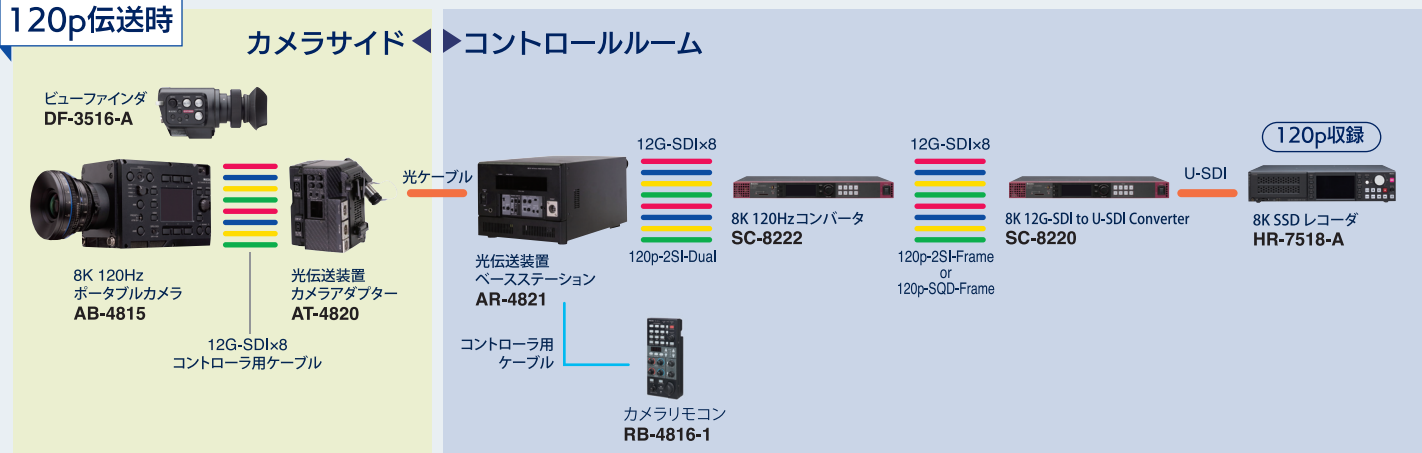

8K 120p/60p ライブ伝送システム

NEW

8K映像は、4Kの4倍、HDの16倍の解像度を持っており、広く高精細な映像を撮影することができます。スポーツ・ミュージカル・伝統芸能などのイベントを8Kカメラで撮影し、遠隔地に伝送ができると遠隔地で現場にいるような体験をすることができます。また、カメラを動かさず固定位置から撮影をすることで、撮影人員と準備を削減することができるため全体のコストを落とすことが可能です。

接続イメージ

120p伝送時

60p伝送時

8K 120p
ポータブルカメラ
AB-4815

120pまでの8K撮影が可能なカメラシステムです。
8K120pをU-SDI 1本と12G-SDI×8本で同時出力します。
モニター用SDI出力は2系統あり、4K/4K、HD/4K、HD/HDの
3パターンで出力が可能です。

ビューファインダ
DF-3516-A

カメラ映像を確認するための専用ビューファインダーです。
Full HDの有機ELディスプレイを搭載し高解像度、高輝度を
再現します。
SDR/HDRにそれぞれに対応します。

120p 対応
光伝送装置

Camera adapter/
Base station

AT-4820 (CA)/
AR-4821 (BS)

12G-SDIを10本 (CA to BS : 8本、BS to CA : 2本) 伝送する
ことができる120p対応光伝送装置です。
BSからCAへ電力 (Max 170W) を供給することが可能です。
その他、カメラコントロール信号の伝送も可能です。

60p 対応 光伝送装置

※カメラケーブルは別売りです。

8K SSD レコーダ
HR-7518-A

Grass Valley HQX Codecによる圧縮記録を行います。
U-SDI入力することで、8K120pの収録が可能です。
8K120p映像は、2Tbyte SSDで20分、4Tbyteで40分収録が
できます。

8K 12G-SDI to U-SDI Converter
SC-8220

12G-SDIをU-SDIへ変換します。