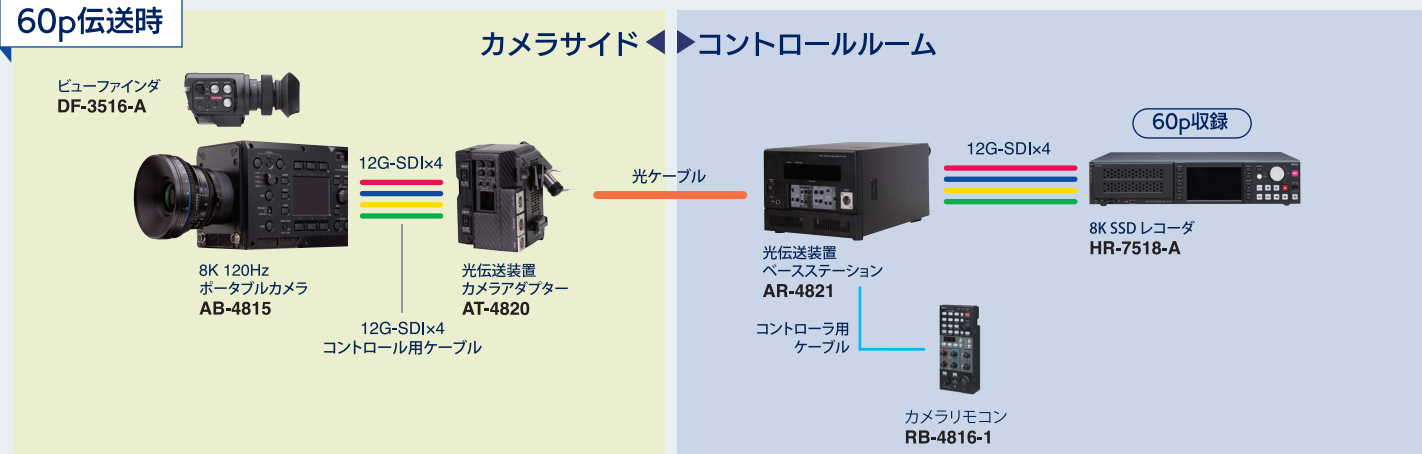

8K 120p/60p ライブ伝送システム

NEW

8K映像は、4Kの4倍、HDの16倍の解像度を持っており、広く高精細な映像を撮影することができます。スポーツ・ミュージカル・伝統芸能などのイベントを8Kカメラで撮影し、遠隔地に伝送ができると遠隔地で現場にいるような体験をすることができます。また、カメラを動かさず固定位置から撮影をすることで、撮影人員と準備を削減することができるため全体のコストを落とすことが可能です。

接続イメージ

120p伝送時

60p伝送時

8K 120p
ポータブルカメラ
AB-4815

120pまでの8K撮影が可能なカメラシステムです。
8K120pをU-SDI 1本と12G-SDI×8本で同時出力します。
モニター用SDI出力は2系統あり、4K/4K、HD/4K、HD/HDの
3パターンで出力が可能です。

ビューファインダ
DF-3516-A

カメラ映像を確認するための専用ビューファインダーです。
Full HDの有機ELディスプレイを搭載し高解像度、高輝度を
再現します。
SDR/HDRにそれぞれに対応します。

120p 対応
光伝送装置

Camera adapter/
Base station

AT-4820 (CA)/
AR-4821 (BS)

12G-SDIを10本 (CA to BS : 8本、BS to CA : 2本) 伝送する
ことができる120p対応光伝送装置です。
BSからCAへ電力 (Max 170W) を供給することが可能です。
その他、カメラコントロール信号の伝送も可能です。

60p 対応 光伝送装置

※カメラケーブルは別売りです。

8K SSD レコーダ
HR-7518-A

Grass Valley HQX Codecによる圧縮記録を行います。
U-SDI入力することで、8K120pの収録が可能です。
8K120p映像は、2Tbyte SSDで20分、4Tbyteで40分収録が
できます。

8K 12G-SDI to U-SDI Converter
SC-8220

12G-SDIをU-SDIへ変換します。