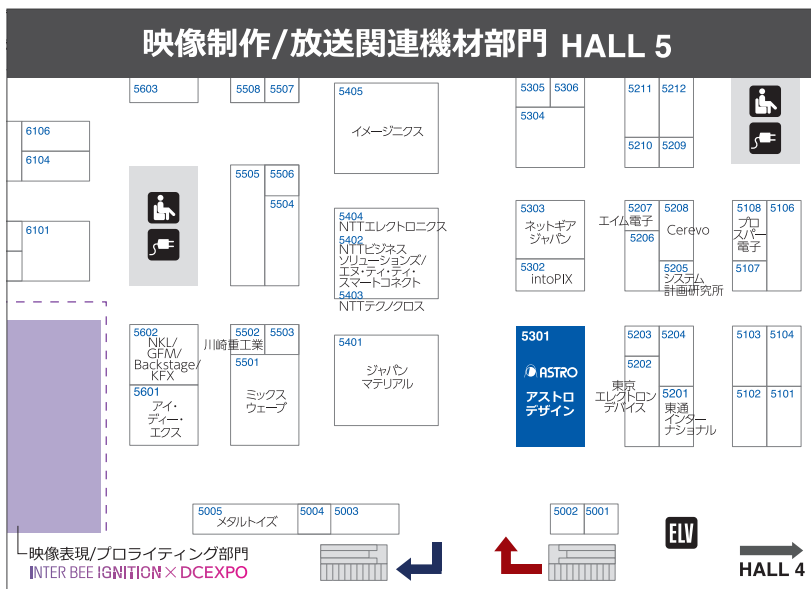

2022.10

ASTRONEWS

Broadmedia & Entertainment

Inter BEE

出展のご案内

アストロデザインは、2022年11月16日(水)～18日(金)の3日間にわたり幕張メッセで開催される Inter BEE 2022 に出展いたします。

会場案内

- 会場：
幕張メッセ
HALL 5 No.5301
- 会期：
2022年11月16日(水)
～11月18日(金)
10:00～17:30
(最終日 17:00まで)

出展ブース位置【映像制作/放送関連機材部門】

カメラ JPEG XS伝送

カメラの撮影方法や伝送について、実際の運用に近い環境で提案します。小型カメラの特性を活かしたリモート雲台システムや、高画質低遅延のJPEG-XS伝送を実際に操作して体感いただけます。

AB-4830/AC-4829

CD-5550

IPMXコンバータ IA-1568

ご好評いただいている小型コンバーター COVAN シリーズの第3弾が初登場。運用性と拡張性に優れたAV over IP規格IPMXとHDMIの相互変換をサポートし、映像システムにおける様々な活用例をご提案します。

IA-1568

ST 2110伝送 デモンストレーション

ST 2110 IPゲートウェイIG-5114とJPEG XS IPゲートウェイCD-5550を軸とした高解像度IP伝送システムを展示します。ネットワーク帯域に応じた圧縮伝送、非圧縮伝送のデモ、NMOSによるIP制御をご覧いただけます。

IG-5114

4K/HDレコーダー 新機能ラインナップ

4K 120p対応レコーダーIR-7523新機能をご紹介します。オプション機能のApple ProRes対応に加えて、現場から多くのご要望を頂いたマルチチャンネル録画再生機能をデモ展示いたします。さらには新製品に関する発表も!ぜひブースまで足をお運びください。

32個のパスプスピーカーを駆動できるマルチチャンネルパワーアンプです。MPEG4-AAC 22.2chデコーダーを内蔵し、8K放送の22.2ch音声も1台で視聴可能です。HDMIやMADI、Danteなど様々な入力インターフェースを備えています。

PA-1853/RB-1853

Lumio 3D H3 Face Scanner

最大180度の顔スキャンを僅かな時間で実現できます。高解像度画像と高速3D測定技術の組み合わせにより高精度な3Dデータと高品質のテクスチャー作成が可能です。