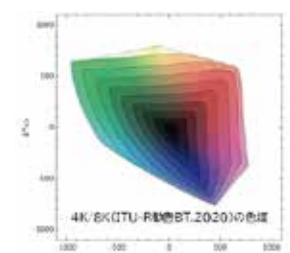

32個のパスプスピーカーを駆動できるマルチチャンネルパワーアンプです。MPEG4-AAC 22.2chデコーダーを内蔵し、8K放送の22.2ch音声も1台で視聴可能です。HDMIやMADI、Danteなど様々な入力インターフェースを備えています。

PA-1853/RB-1853

Lumio 3D H3 Face Scanner

最大180度の顔スキャンを僅かな時間で実現できます。高解像度画像と高速3D測定技術の組み合わせにより高精度な3Dデータと高品質のテクスチャー作成が可能です。

色域評価システム SP-8870-CM

NHK放送技術研究所が考案した「Gamut Rings(ガマツトリングス)」¹⁾は、ディスプレイの色再現範囲をより正確に分かりやすく可視化します。

この新たな手法を用いてディスプレイの色域を正しく評価するシステムをご紹介します。

※1) 見た目が木の切り株の年輪(annual growth rings)に似ていることに由来します。

リングの面積が大きいほど、色再現範囲が広い