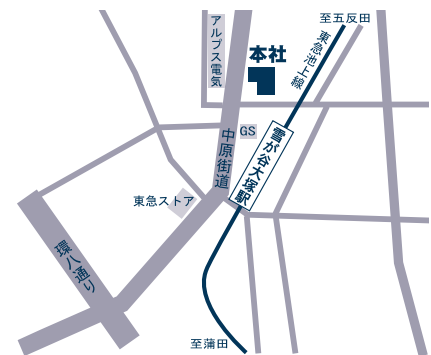

ASTRODESIGN Private Show 2011

入場無料

開催のご案内

日時 2011年7月7日(木)～8日(金)
10:00～17:30

会場 アストロデザイン本社ビル
(大田区南雪谷1-5-2)

拝啓

時下ますますご清栄のこととお喜び申し上げます。

また、平素は格別の高配を賜り、誠にありがとうございます。

さて、アストロデザインは会社設立から今年で34年になり、大田区の現在の本社で満4年を迎えます。

プライベート展も数多くのお客様にご来場いただくようになり、深く感謝申し上げます。

お客様から信頼されるパートナーであり続けるために、アストロデザインの最新のソリューションや新製品のご紹介に加え、お客様のお役に立てるご提案をさせていただく場である、プライベート展“ASTRODESIGN Private Show 2011”は、上記の日程にて開催予定でございます。

ご多忙中とは存じますが、是非ともご来場賜りますようお願い申し上げます。

敬具

2011年6月吉日

アストロデザイン株式会社

会場までのアクセス

東急池上線 「雪が谷大塚駅」雪谷大塚町・東玉川方面出口から徒歩2分
ご来場には、最寄りの公共交通機関をご利用ください。

お客様のご来場時にスムーズな対応とより有意義なご紹介ができるよう、アポイントメントシートを用意させていただきました。お手数ですが、お客様のご来場予定をお知らせいただければ幸いです。恐れ入りますが、担当宛にご返信くださいますようお願い申し上げます。