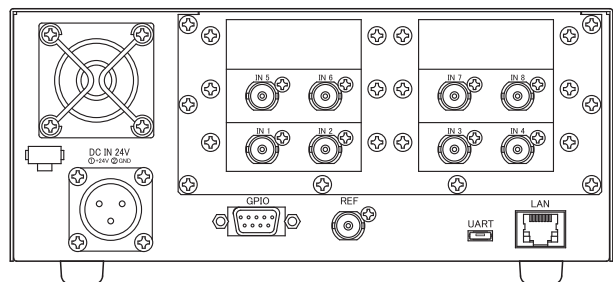

※ IN 2、4、6、8は使用しません
※ UARTはメンテナンス用のため使用しません