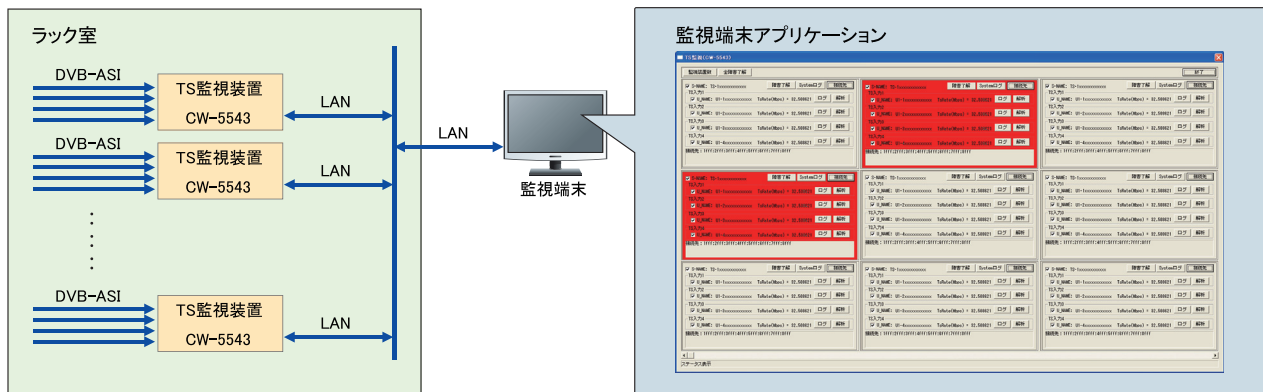

運用イメージ

仕様

TS入力	BNC DVB-ASI
同期信号入力	BNC 10MHz
LAN	RJ-45 (10BASE-T/100BASE-TX/1000BASE-T) IPv4/v6対応
汎用入出力	D-Sub 9ピン(メス)
電源電圧	DC24V AC/DCアダプター付属(AC100-240V)
外形寸法	88(H)mm × 210(W)mm × 300(D)mm 2Uハーフ(突起物含まず)
動作温度範囲	5~40°C
動作湿度範囲	20~80%RH(結露なきこと)

背面図