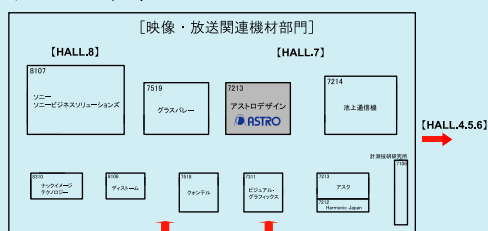

Inter BEE 2011

International Broadcast Equipment Exhibition

11.16水 » **18金** 幕張メッセ

●会場案内

会場：幕張メッセ Hall.7 No.7312
 会期：2011年11月16日(水)～18日(金)
 時間：10:00～17:30 (最終日は17:00)

出展ブース位置

●主な出展内容

- 4K解像度、高精細カメラ(MICRO FOURTHIRDS対応) **新製品**
- 4Kx2K液晶モニタNEWラインナップ **新製品**
- 4K非圧縮SSDレコーダ
- 字幕監視ラスタライザ **新製品**
- ラウドネスメータ対応オーディオモニタ **新製品**
- MPEG-2 TS Gateway **新製品**
- MPEG TS監視解析装置 **新製品**
- メディアインテグレータ **新製品**

4K(3840X2160)解像度を持つ、高解像度カメラ

カメラヘッドAH-4413で撮影した4K画像を、専用カメラプロセッサから(3840×2160)の高解像度映像を59.94Hzプログレッシブ信号として出力します。また、HD-SDI Dual Link×4系統にて出力します。カメラプロセッサ間は光ケーブルと専用制御ケーブルで接続し、最大100メートルの長さで接続する事が可能です。なお、AH-4413は、最新技術のMICRO FOURTHIRDSに対応致しました。