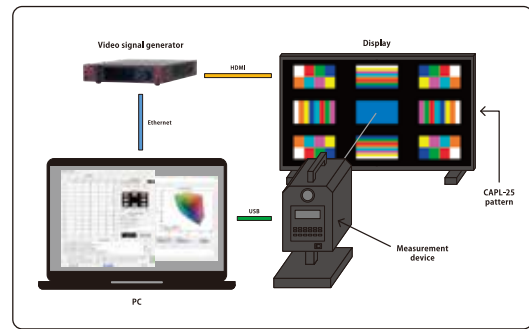

8Kマルチパスカメラ
AB-4830/AC-4829

8K IP ゲートウェイ
IG-5114

30.2インチ 8KLCDモニタ
DM-3830

ディスプレイ評価ソリューション

ディスプレイの高画質化に必要な要素を定量的に評価するためのディスプレイ MTF 計測システムと色域評価システムを展示します。

日本放送協会様のもと開発しました

ディスプレイMTF測定装置
DT-8031

色域評価システム
SP-8870-CM

高解像度マルチ表示ソリューション

高解像度化が進む大型 LED やマルチモニタ表示への複数素材表示をサポートするマルチメディアスキャンコンバータを展示します。最大 8K 解像度までの入力映像信号のシームレススイッチング、I/F 変換、スキャンコンバート、映像合成、切り出し表示を行い、あらゆるニーズに対応します。

マルチメディアスキャンコンバータ
MC-2087

TEST Lab

HDMI をはじめとした各種規格のロゴ認証試験のプレテスト、接続性検証、品質評価、不具合診断などを行うための TEST Lab を本社 4F にオープンしました。