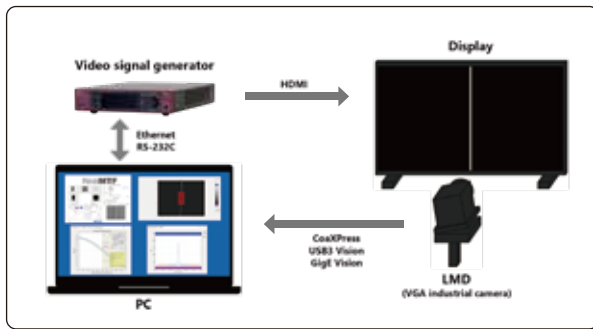

8Kマルチパスカメラ
AB-4830/AC-4829

8K IP ゲートウェイ
IG-5114

30.2インチ 8KLCDモニタ
DM-3830

ディスプレイ評価ソリューション

ディスプレイの高画質化に必要な要素を定量的に評価するためのディスプレイ MTF 計測システムと色域評価システムを展示します。

日本放送協会様のもと開発しました

ディスプレイMTF測定装置
DT-8031

色域評価システム
SP-8870-CM

高解像度マルチ表示ソリューション

高解像度化が進む大型 LED やマルチモニタ表示への複数素材表示をサポートするマルチメディアスキャンコンバータを展示します。最大 8K 解像度までの入力映像信号のシームレススイッチング、I/F 変換、スキャンコンバート、映像合成、切り出し表示を行い、あらゆるニーズに対応します。

マルチメディアスキャンコンバータ
MC-2087

TEST Lab

HDMI をはじめとした各種規格のロゴ認証試験のプレテスト、接続性検証、品質評価、不具合診断などを行うための TEST Lab を本社 4F にオープンしました。