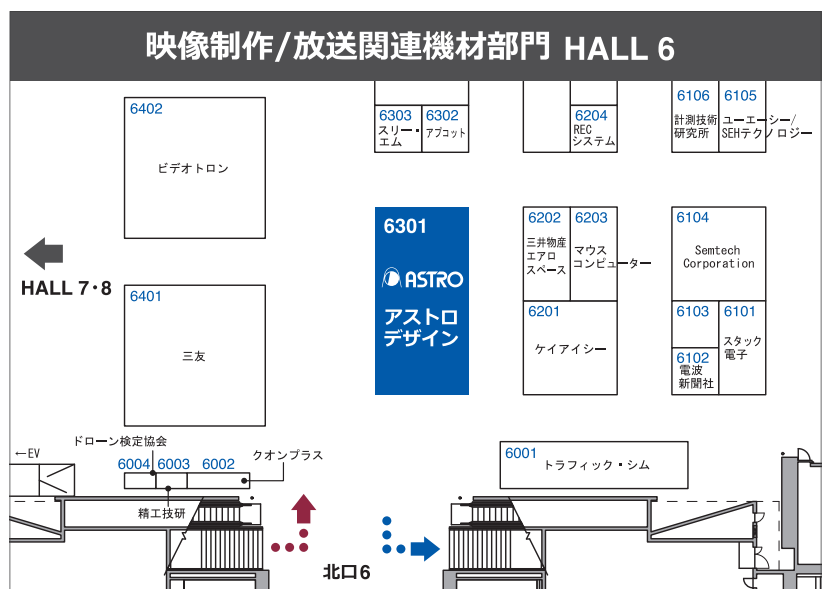

Broadmedia & Entertainment  
**Inter BEE**  
 出展のご案内

アストロデザインは、2021年11月17日(水)～19日(金)の3日間にわたり幕張メッセで開催される「Inter BEE 2021」に出展いたします。  
 2年ぶりのリアル開催となるブースでは、さまざまな分野における8K映像の活用を推進し続けるアストロデザインのユニークかつすぐれた体験価値を持つ製品を展示します。  
 ご来場を心よりお待ちしております。

会場案内

- 会場：  
幕張メッセ  
**HALL 6 No.6301**
- 会期：  
2021年11月17日(水)  
～11月19日(金)  
10:00～17:30  
(最終日 17:00まで)

出展ブース位置【映像制作/放送関連機材部門】

## 22.2ch チェアスタイルスピーカー "TamaToon" SA-1852

8K放送 22.2ch オーディオ対応のチェアスピーカーです。シェルの内側に24個の高性能スピーカーを理想的な配置で内蔵し、最新のシアター設備にも匹敵する立体音響を実現します。ステレオや Dolby Atmos にも対応しています。